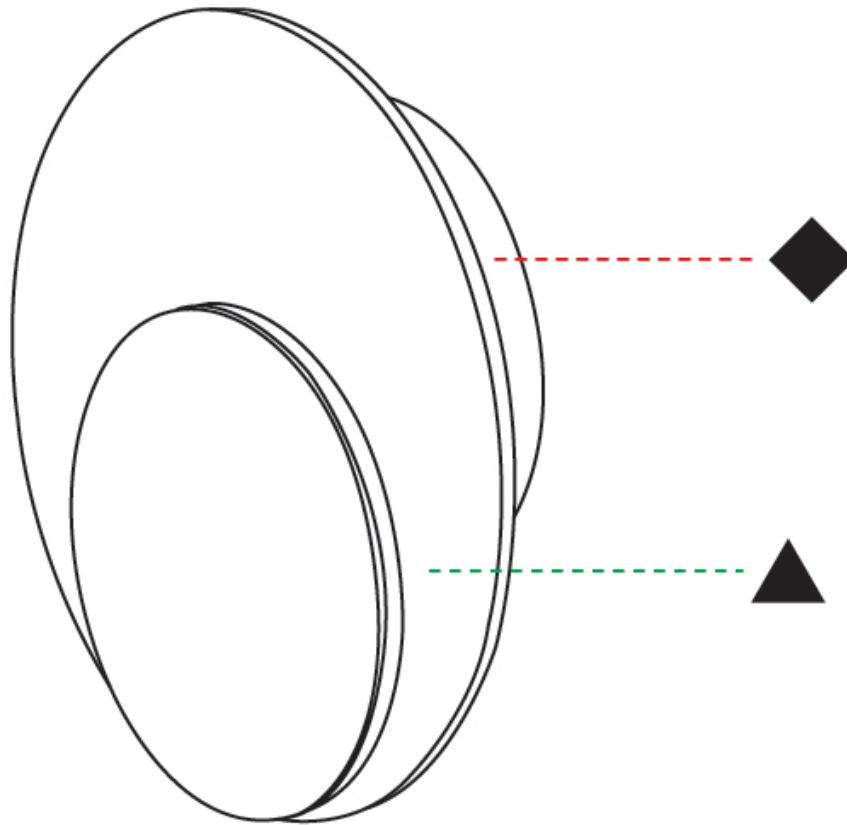

Ø250mm 9 13/16"''

LUOMU 2 SURFACE

D72024-

PROJECT

TYPE

SPECIFIER

QUANTITY

DATE